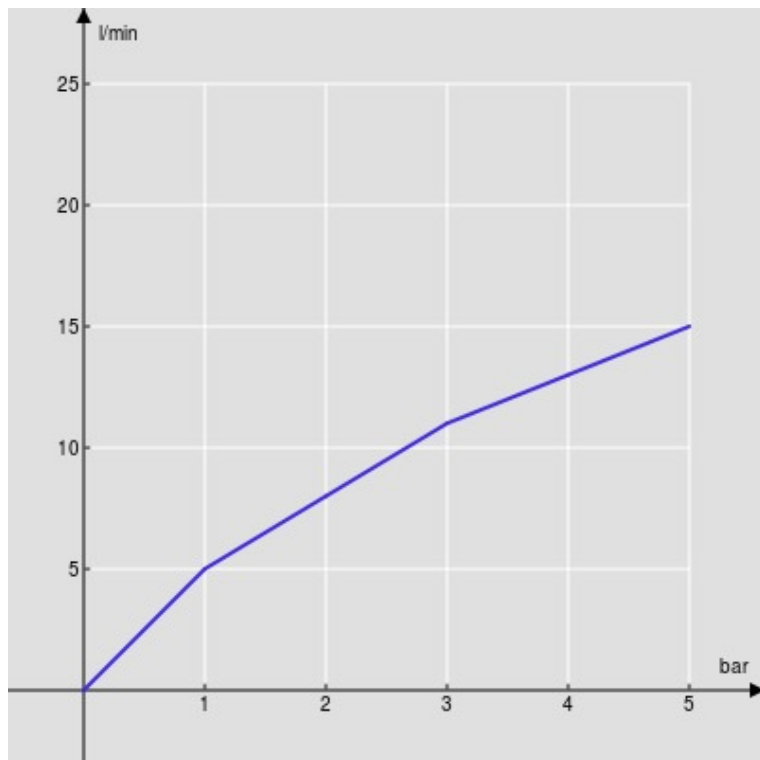

SPECIFICHE

Bicomando

Chrome

Aeratore anticalcare M 18,5 x 1

Bocca girevole

Getto orientabile

Scarico 1 1/4" push

Flessibili inox ø 3/8"

Imballo: 56,5 x 29 x 7,1 cm / 0,011633 m<sup>3</sup> / 2,9 kg

CERTIFICAZIONI

DIAGRAMMA DI PORTATA: ACQUA CALDA/FREDDA

DIAGRAMMA DI PORTATA: ACQUA MISCELATA