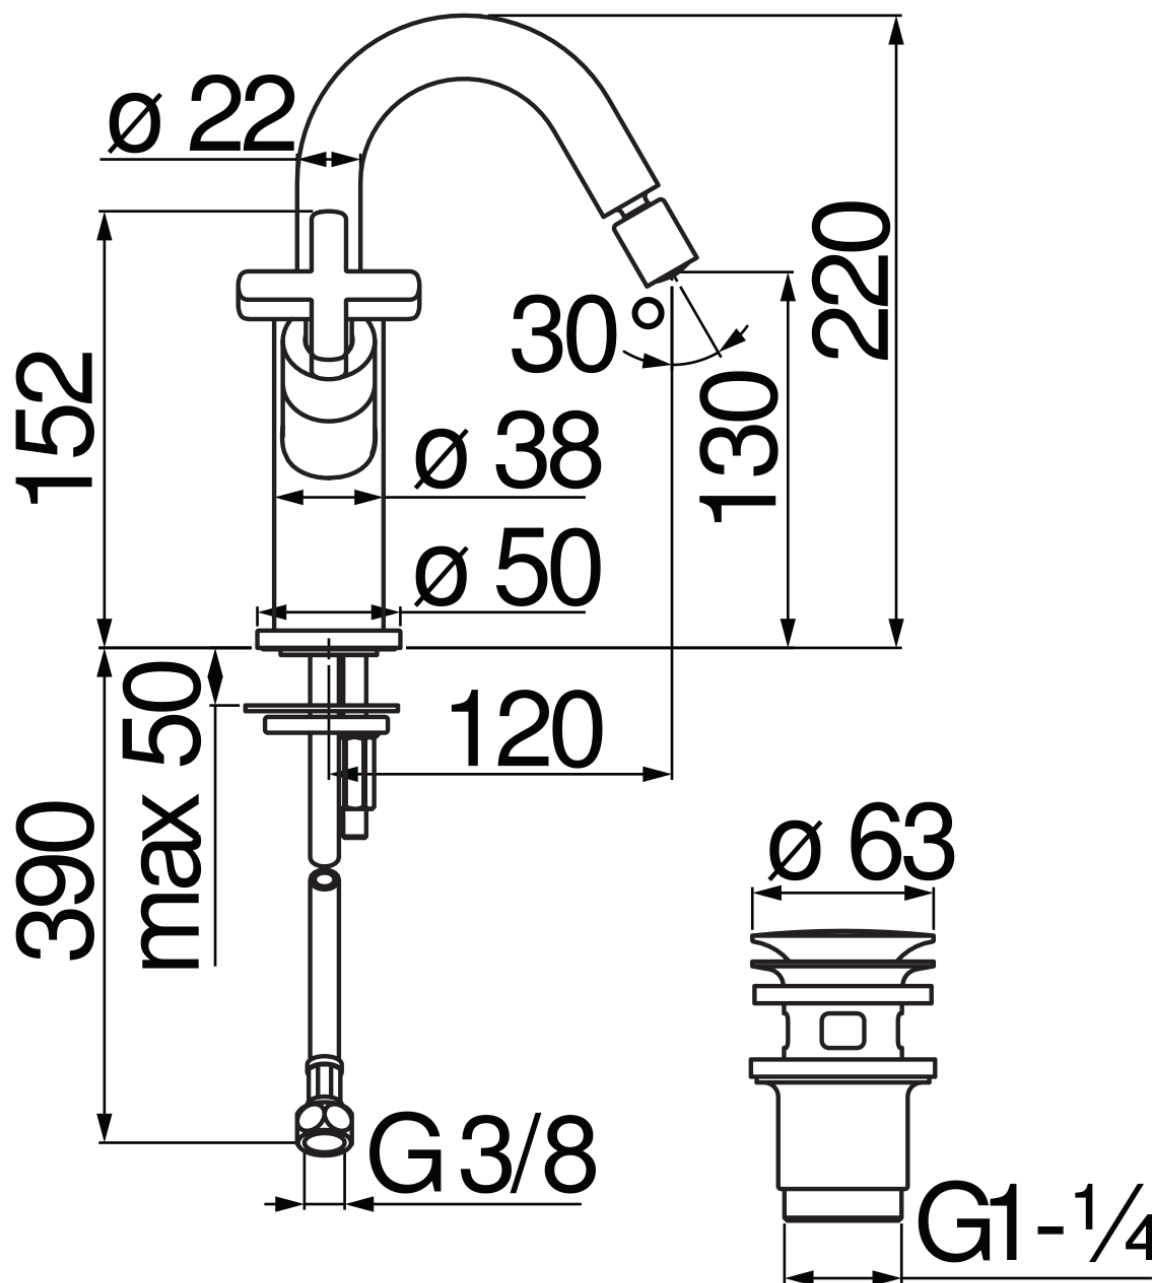

SPECIFICHE

Bicomando

Chrome

Aeratore anticalcare M 18,5 x 1

Bocca girevole

Getto orientabile

Scarico 1 1/4" push

Flessibili inox ø 3/8"

Imballo: 56,5 x 29 x 7,1 cm / 0,011633 m<sup>3</sup> / 2,9 kg

CERTIFICAZIONI

DIAGRAMMA DI PORTATA: ACQUA CALDA/FREDDA

DIAGRAMMA DI PORTATA: ACQUA MISCELATA